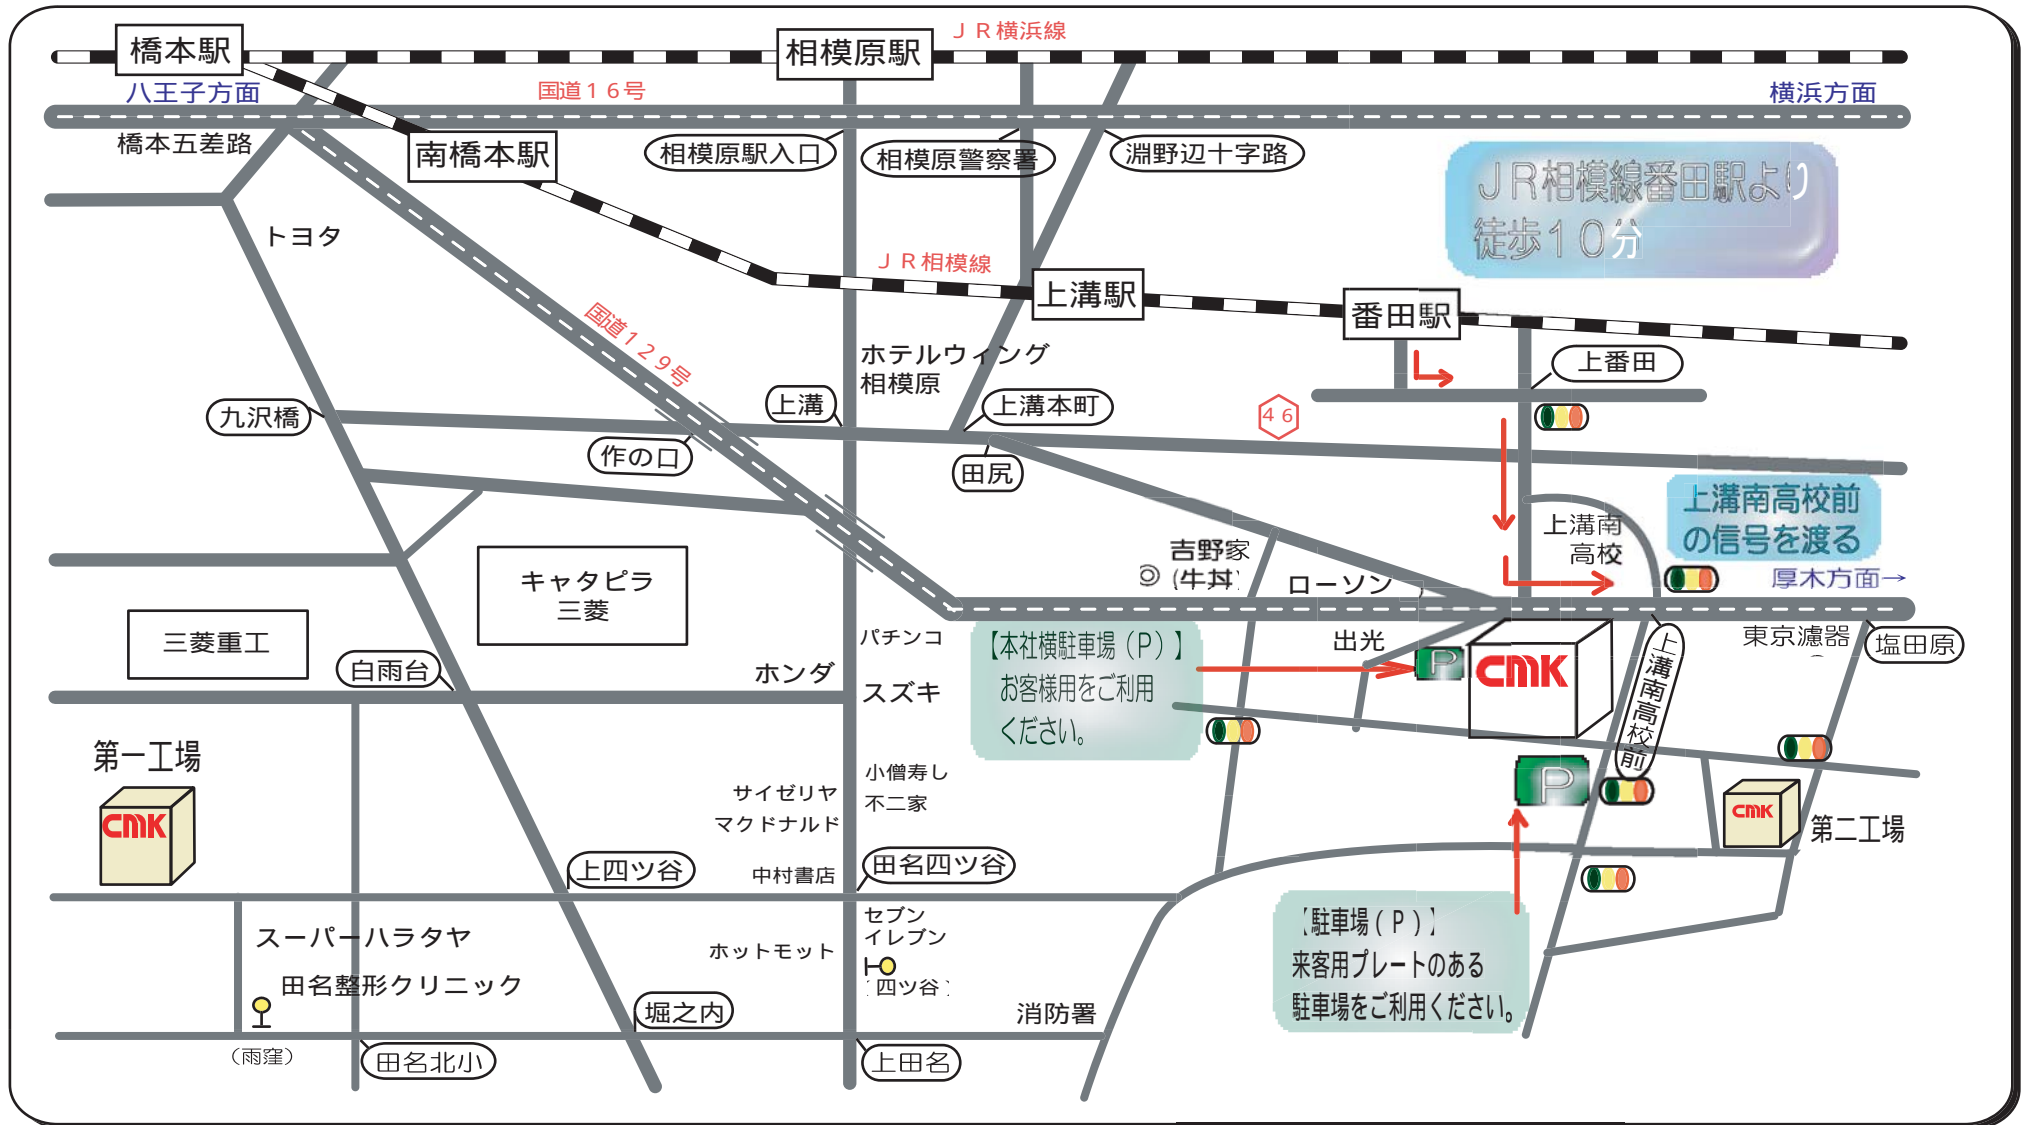

シイエムケイ・プロダクツ本社地区ご案内図

交通機関 JR横浜線（または京王線）橋本駅乗り換え、JR相模線茅ヶ崎行き「番田駅」下車徒歩10分

住所：神奈川県相模原市中央区田名塩田1-1-11
電話：042 -763 -3188

シイエムケイ・プロダクツ株式会社